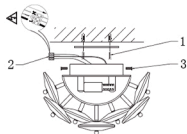

Инструкция по сборке:

Габаритные размеры

230mm

120mm

1 Крепить планку к стене

A: Прозрачный хрусталь

2 Соединить на клемме

B: Янтарный хрусталь