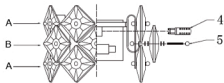

Инструкция по сборке:

Габаритные размеры

230mm

120mm

1 Крепить планку к стене

A: Прозрачный хрусталь

2 Соединить на клемме

B: Янтарный хрусталь